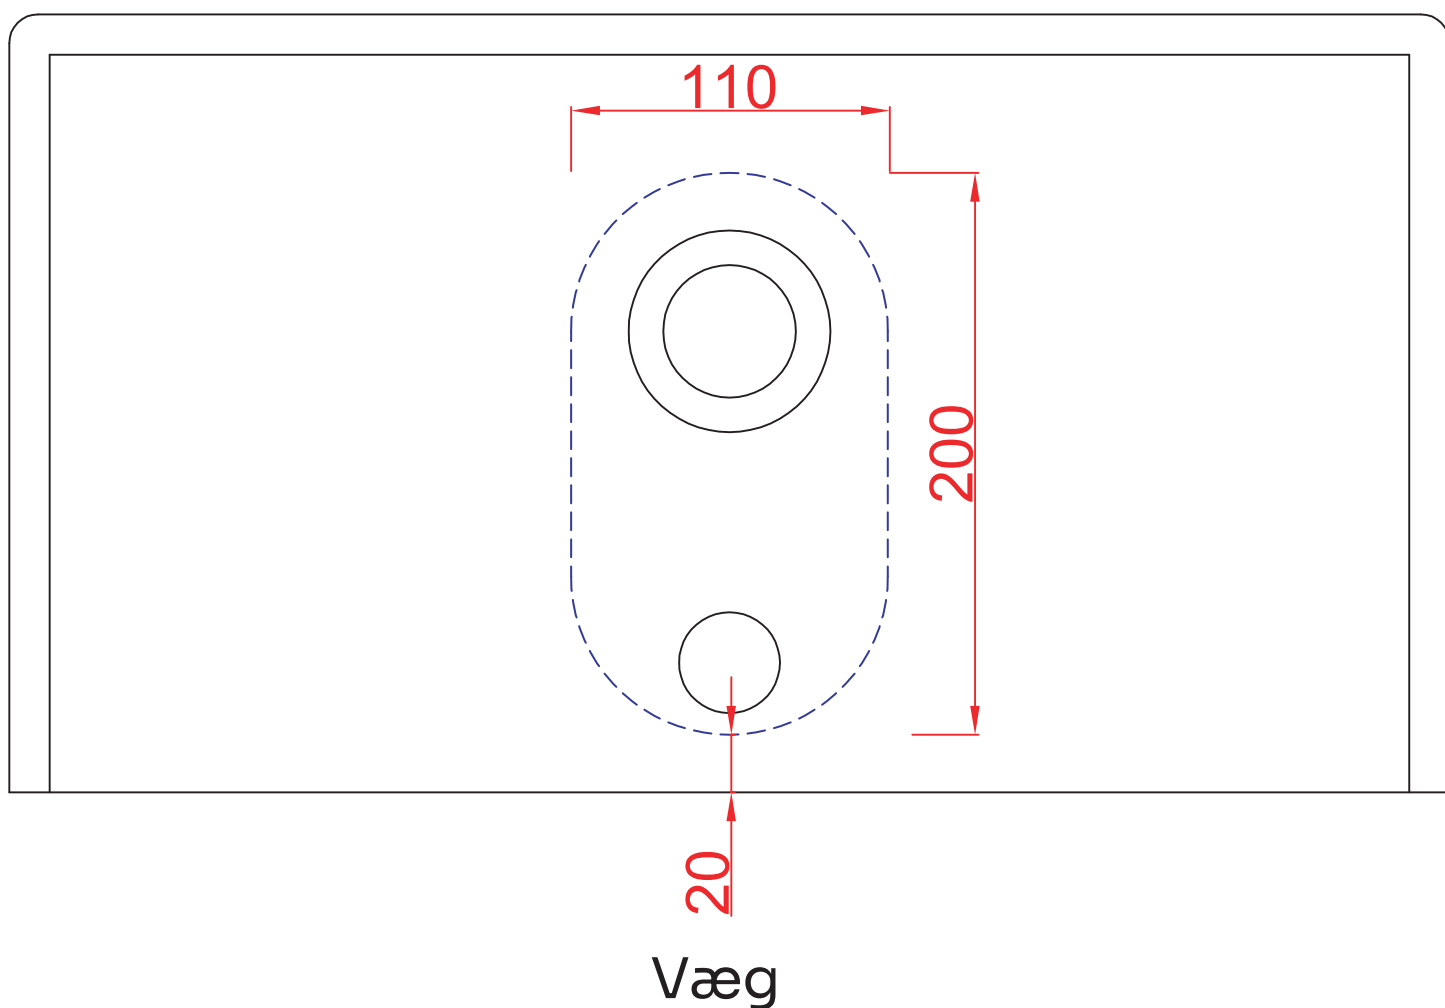

Boxo 1080 Slim håndvask Udskæringsmål

Varenr.: 20180SL

VVS-nr.: 672702054

UDSKÆRINGSMÅL
AUSSPARURNG
CUTOUT

LAVABO®

————— Vask

- - - - - Anbefalet udskærings hul

Udskæringen skal på grund af tolerancer i produktionen,
altid foretages ud fra den leverede vask.