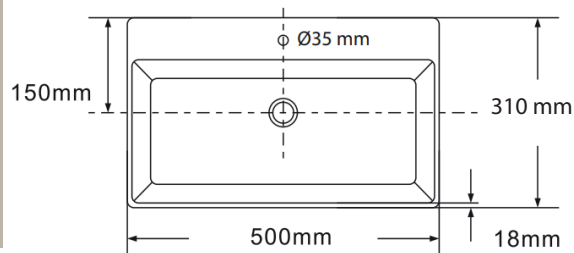

Boxo 1080 Slim håndvask Udskæringsmål

Varenr.: 20180SL

VVS-nr.: 672702054

UDSKÆRINGSMÅL
AUSSPARURNG
CUTOUT

LAVABO®

————— Vask

- - - - - Anbefalet udskærings hul

Udskæringen skal på grund af tolerancer i produktionen,
altid foretages ud fra den leverede vask.